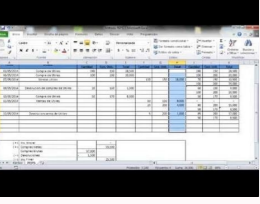

Primeras entradas, primeras salidas (PEPS)

- *Los primeros artículos en entrar al inventario son los primeros en ser vendidos (costo de ventas) o consumidos (costo de producción). El inventario final está formado por los últimos artículos que entraron a formar parte de los inventarios.*
- *Es conocido como fijo. En otras palabras, cada venta se hace de las mercancías más antiguas en reserva; por tanto el inventario final contiene todas las mercancías más recientemente adquiridas.*

Se basa en los siguientes métodos: